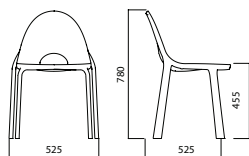

DROP CHAIR

RIVESTIMENTO
Upholstery

IMPILABILITÀ
Stackability

ESTERNO
Outdoor

POLIPROPILENE

Polypropylene

PP20
Bianco
White

PP1016
Giallo limone
Lemon yellow