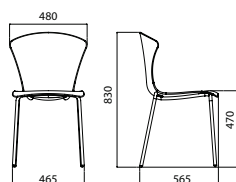

GLOSSY

RIVESTIMENTO
Upholstery

IMPILABILITÀ
Stackability

ESTERNO
Outdoor